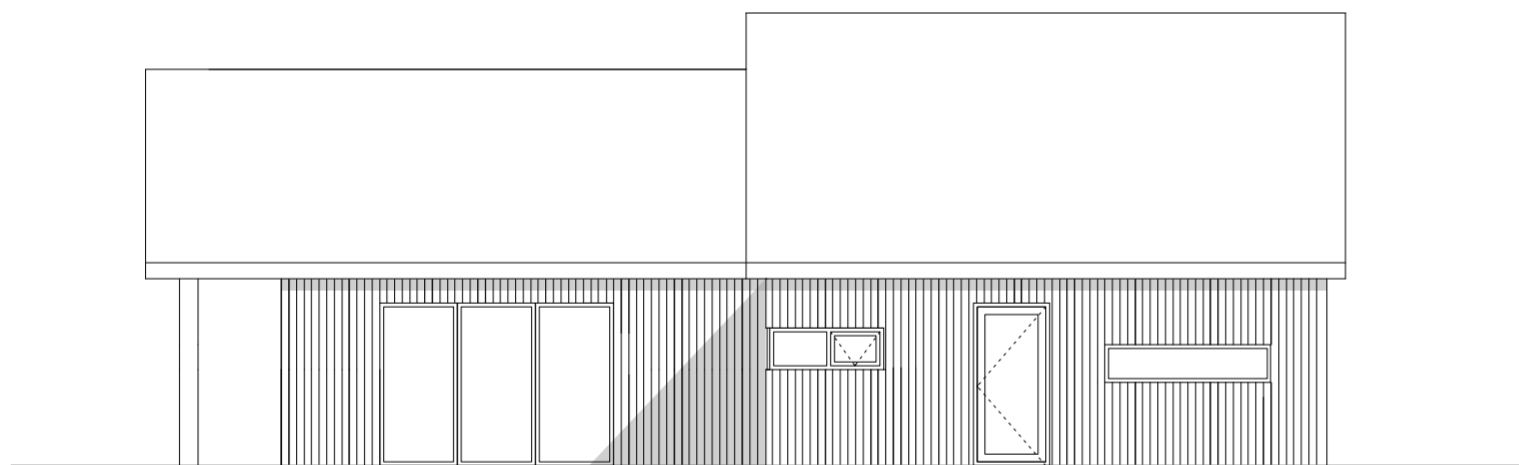

# B7.

Stærð, aðalhúss brúttó:  
143,6 m<sup>2</sup> (120 m<sup>2</sup> + 23,6 m<sup>2</sup>)  
Stærð aðalhúss, nettó:  
96,9 m<sup>2</sup>  
Svefnloft: Já  
Herbergi: 3  
Mænishæð: 6000 mm

Stærð geymslu, brúttó: 30 m<sup>2</sup>  
Stærð geymslu, nettó: 24,5 m<sup>2</sup>

Grunnmynd svefnlofts