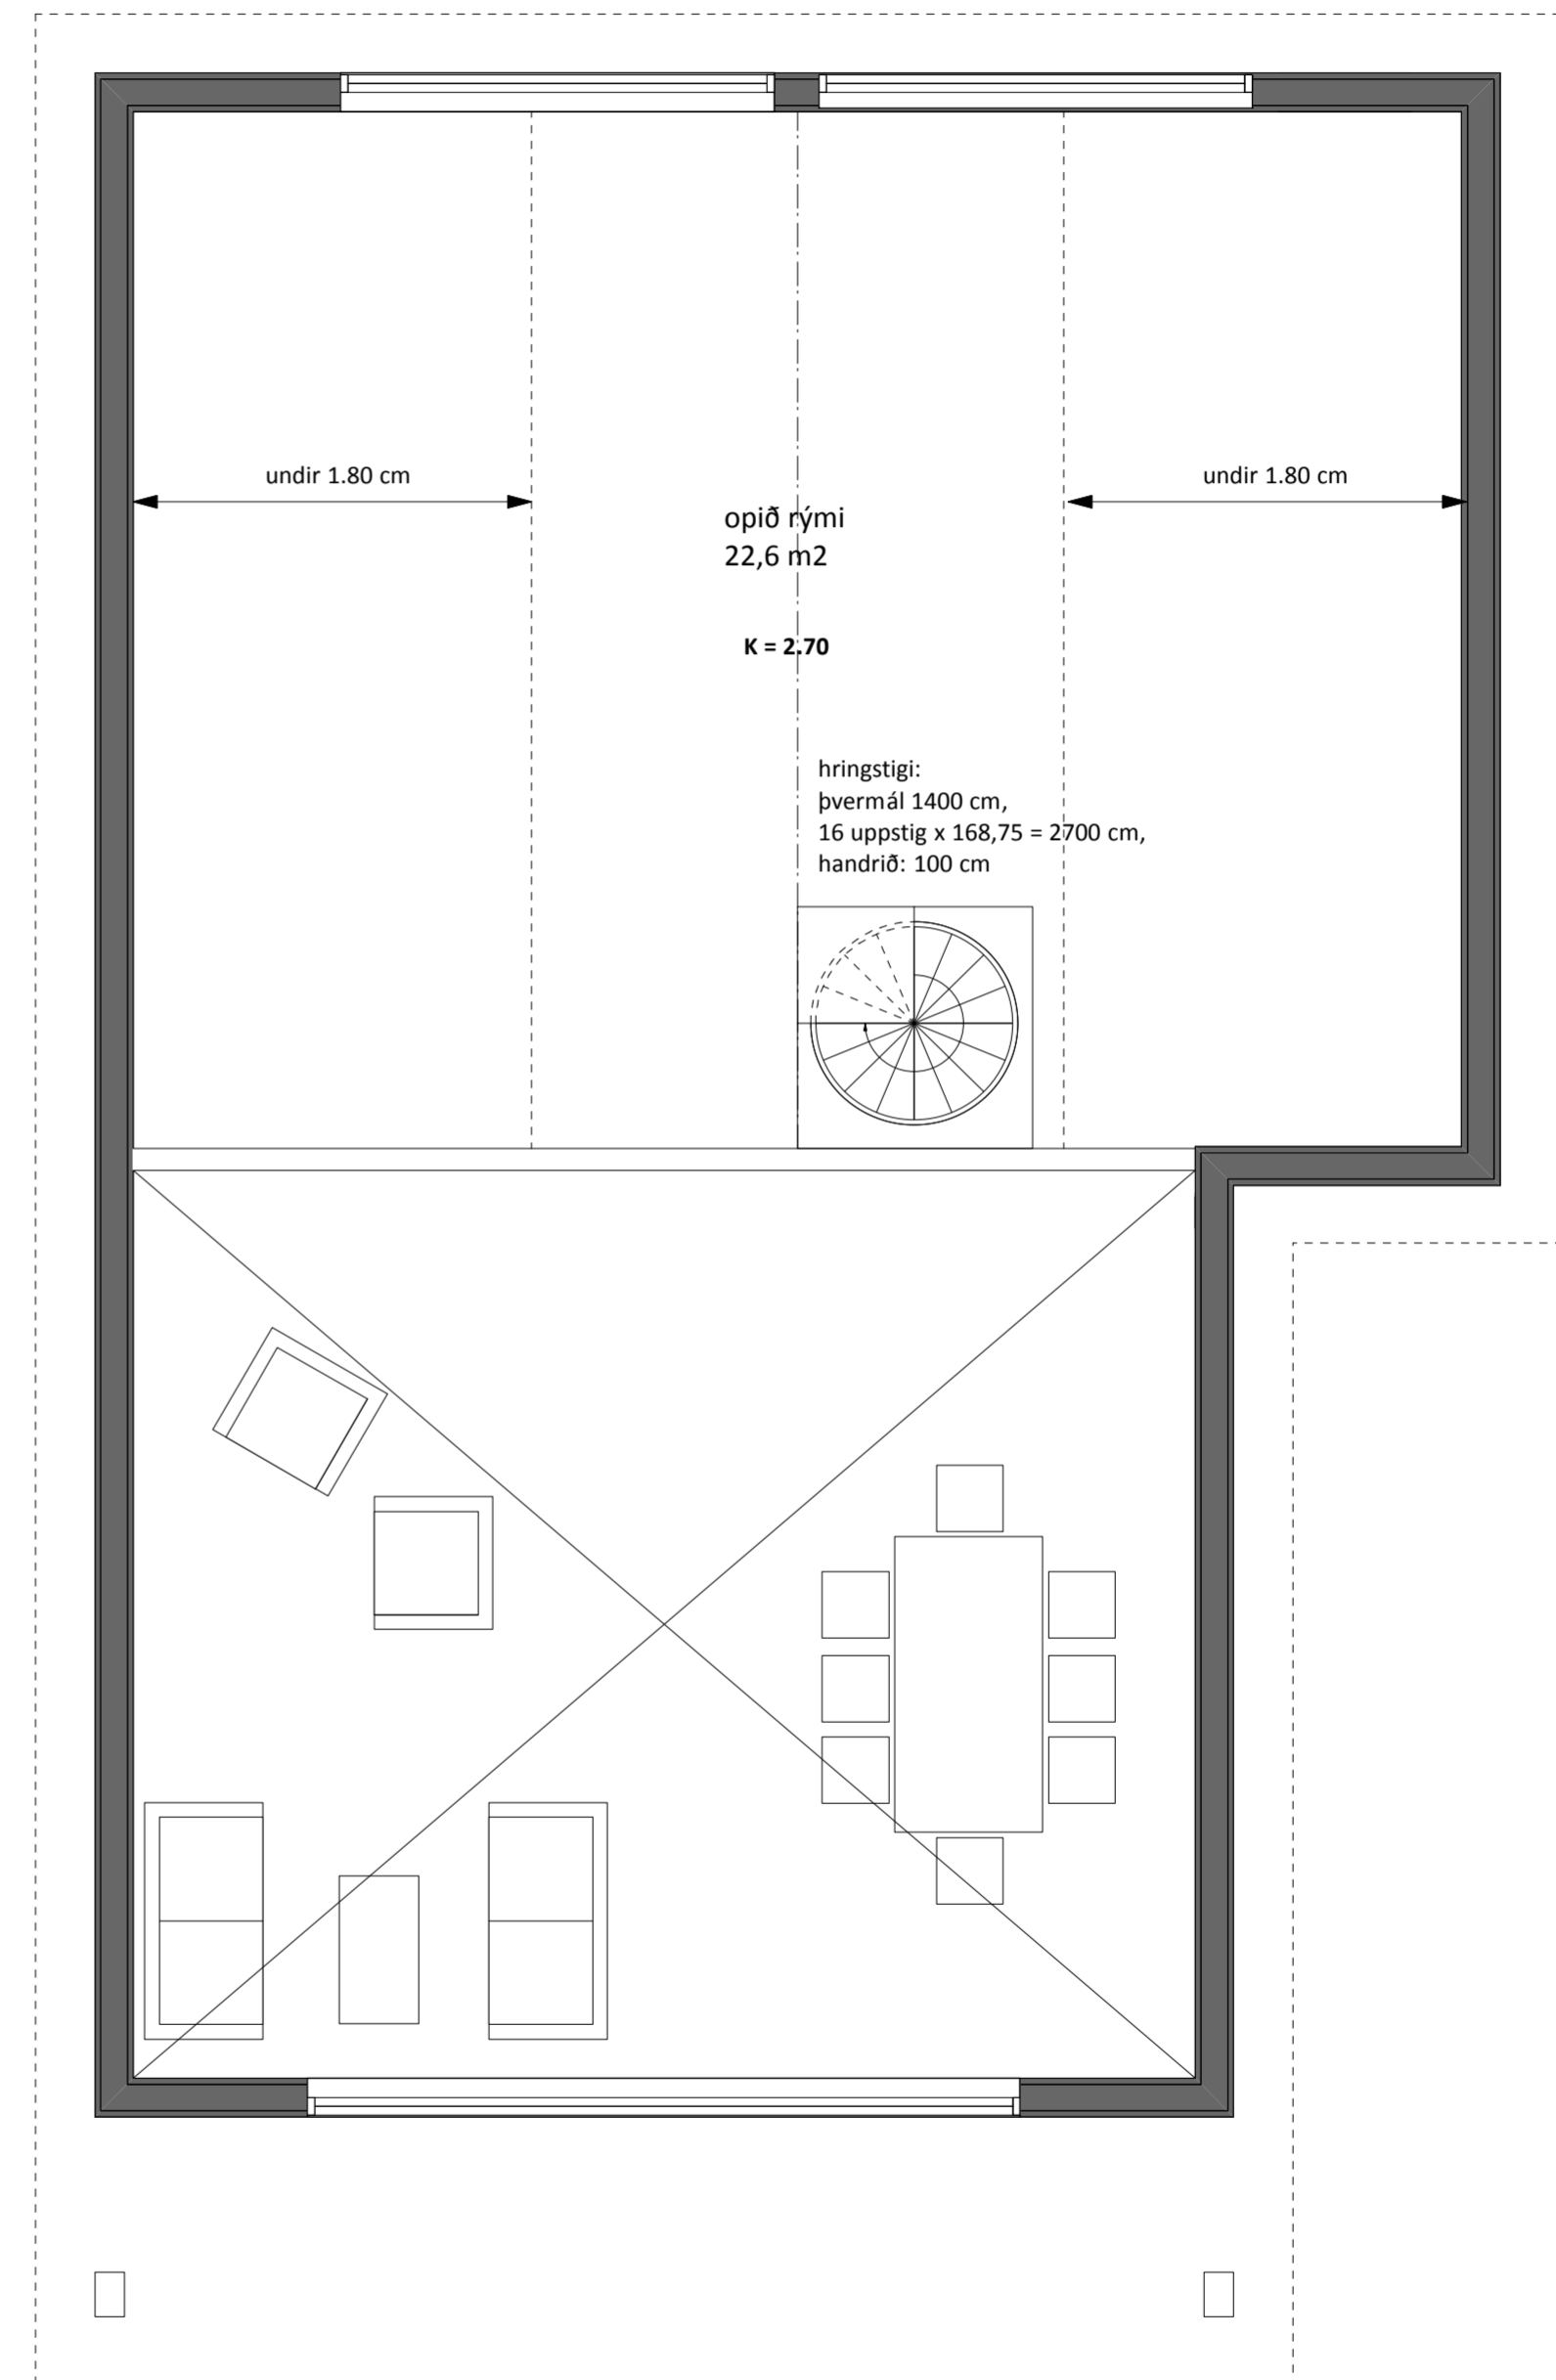

# B7.

Stærð, aðalhúss brúttó:  
143,6 m<sup>2</sup> (120 m<sup>2</sup> + 23,6 m<sup>2</sup>)  
Stærð aðalhúss, nettó:  
96,9 m<sup>2</sup>  
Svefnloft: Já  
Herbergi: 3  
Mænishæð: 6000 mm

Stærð geymslu, brúttó: 30 m<sup>2</sup>  
Stærð geymslu, nettó: 24,5 m<sup>2</sup>

Grunnmynd svefnlofts