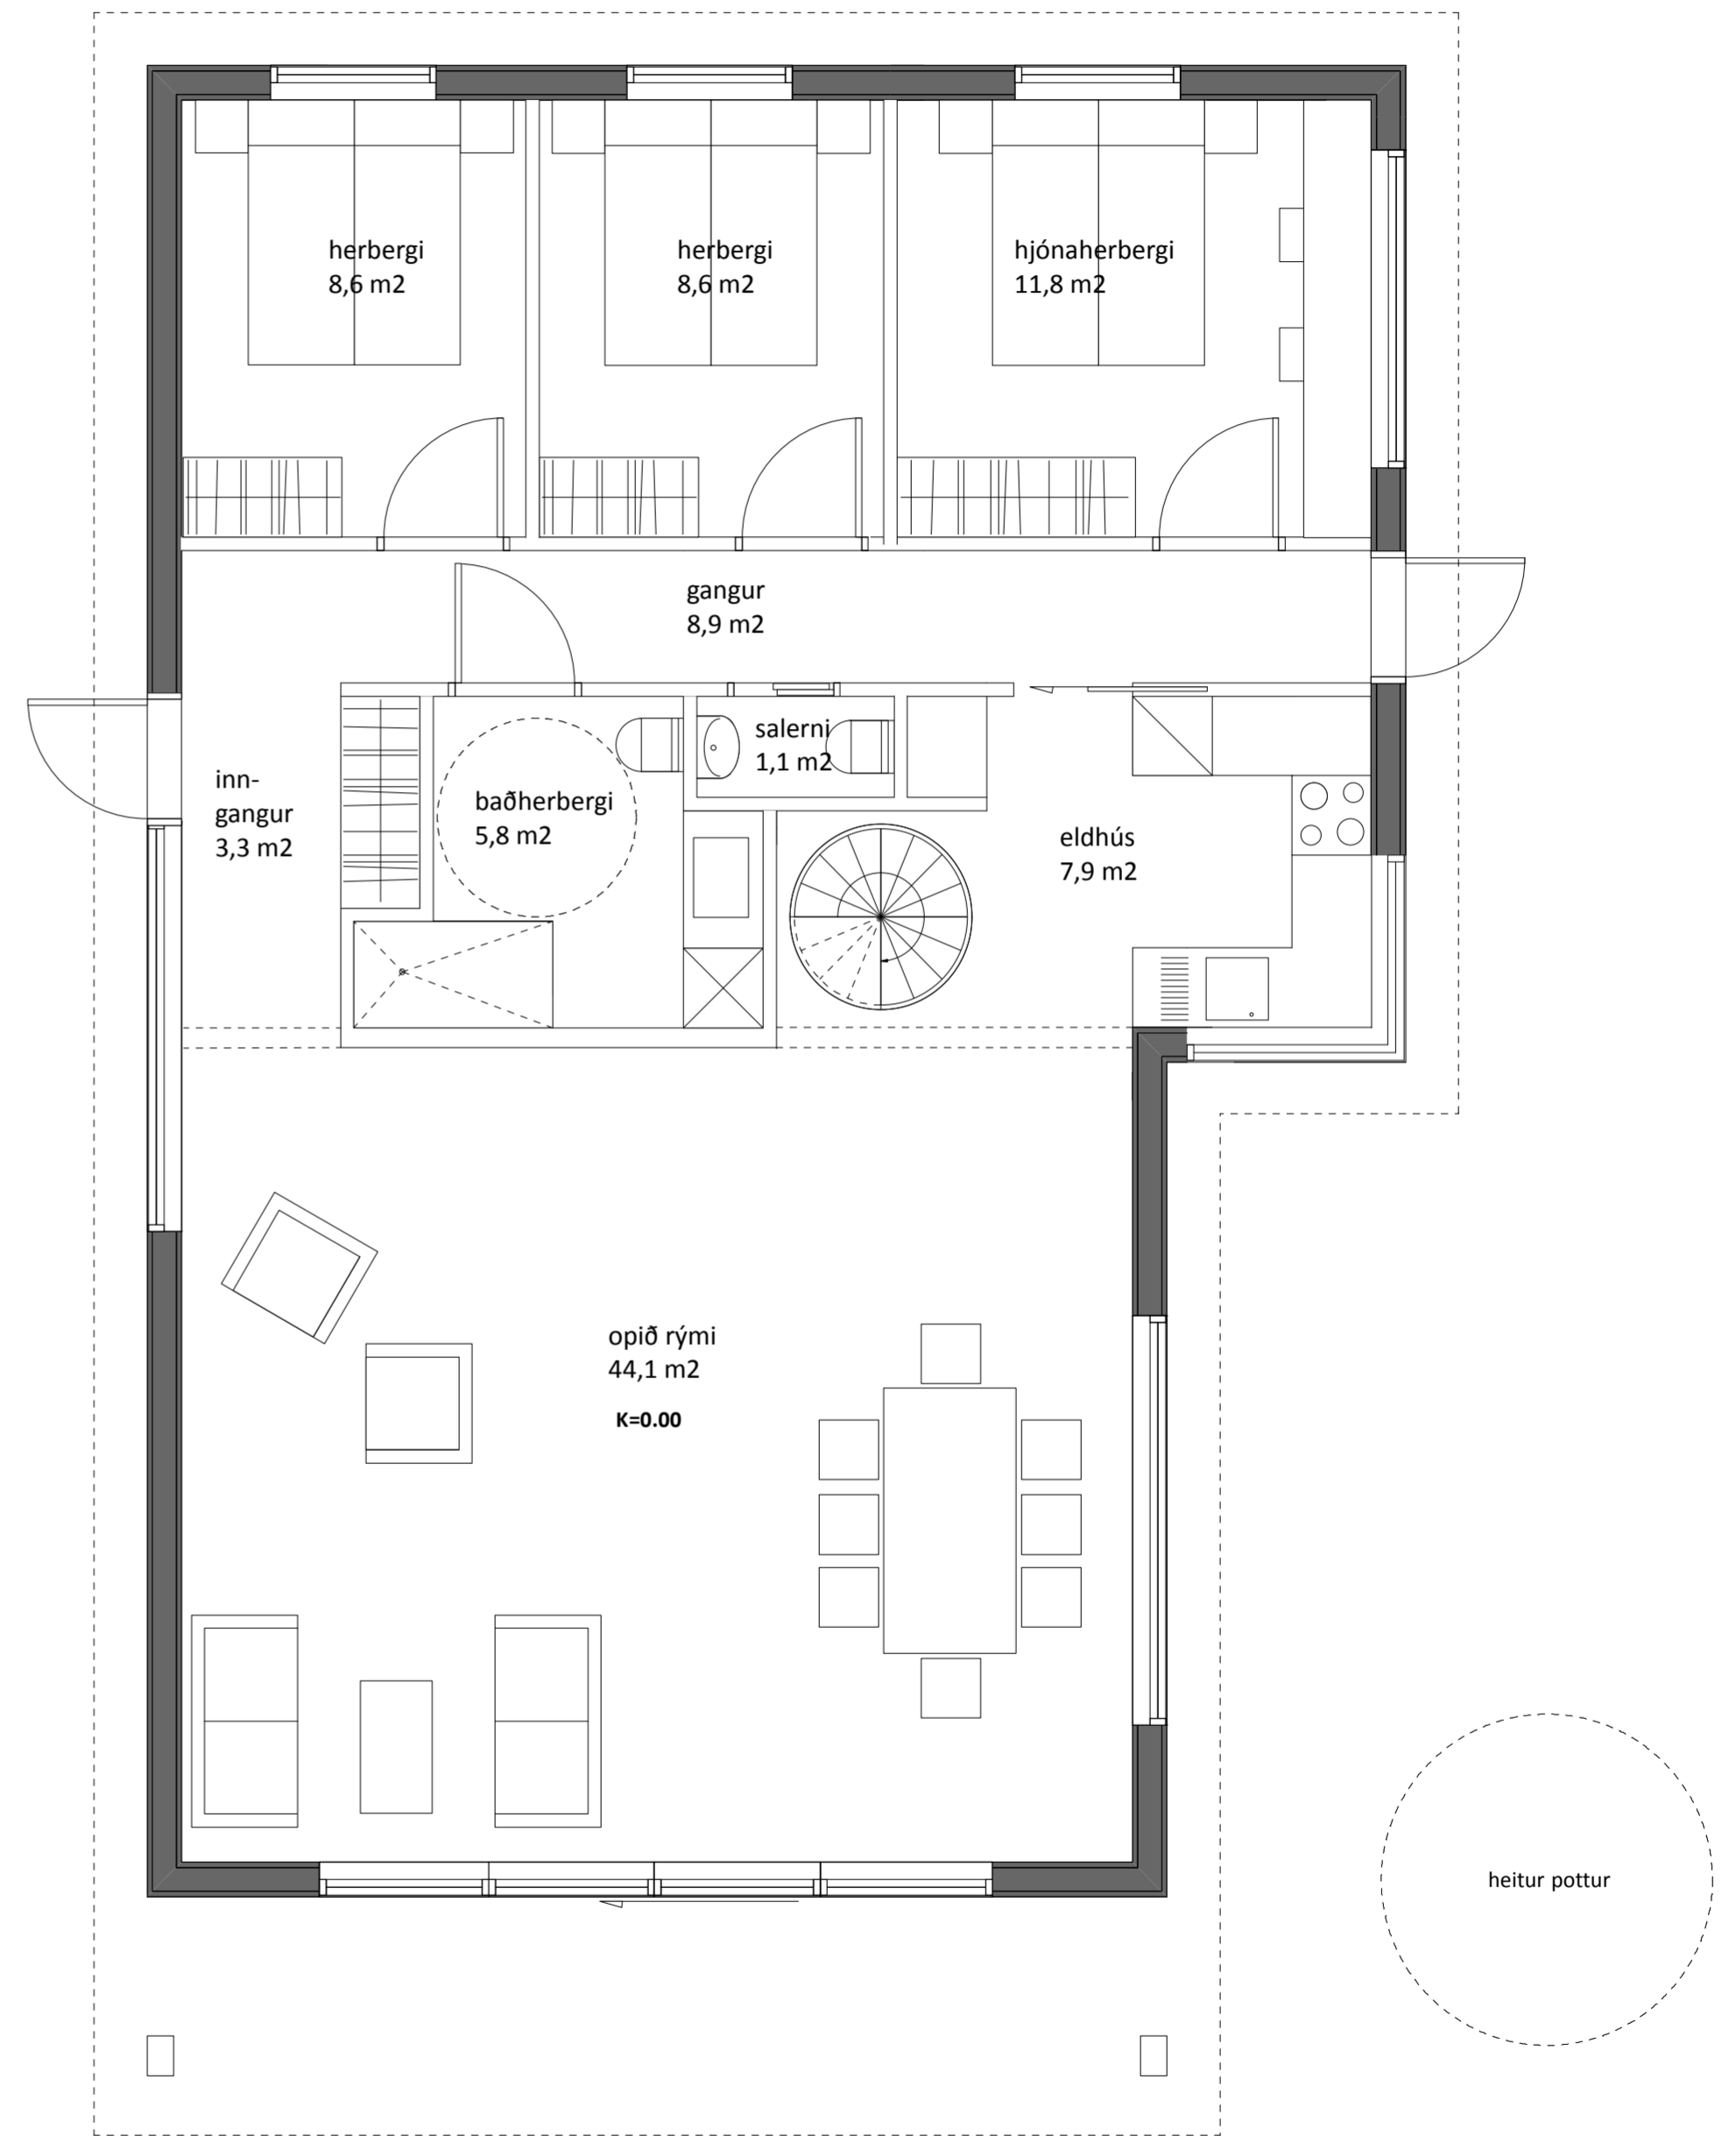

B7.

Stærð, aðalhúss brúttó:
143,6 m² (120 m² + 23,6 m²)

Stærð aðalhúss, nettó:
96,9 m²

Svefnloft: Já

Herbergi: 3

Mænishæð: 6000 mm

Stærð geymslu, brúttó: 30 m²

Stærð geymslu, nettó: 24,6 m²

Grunnmynd 1. hæð