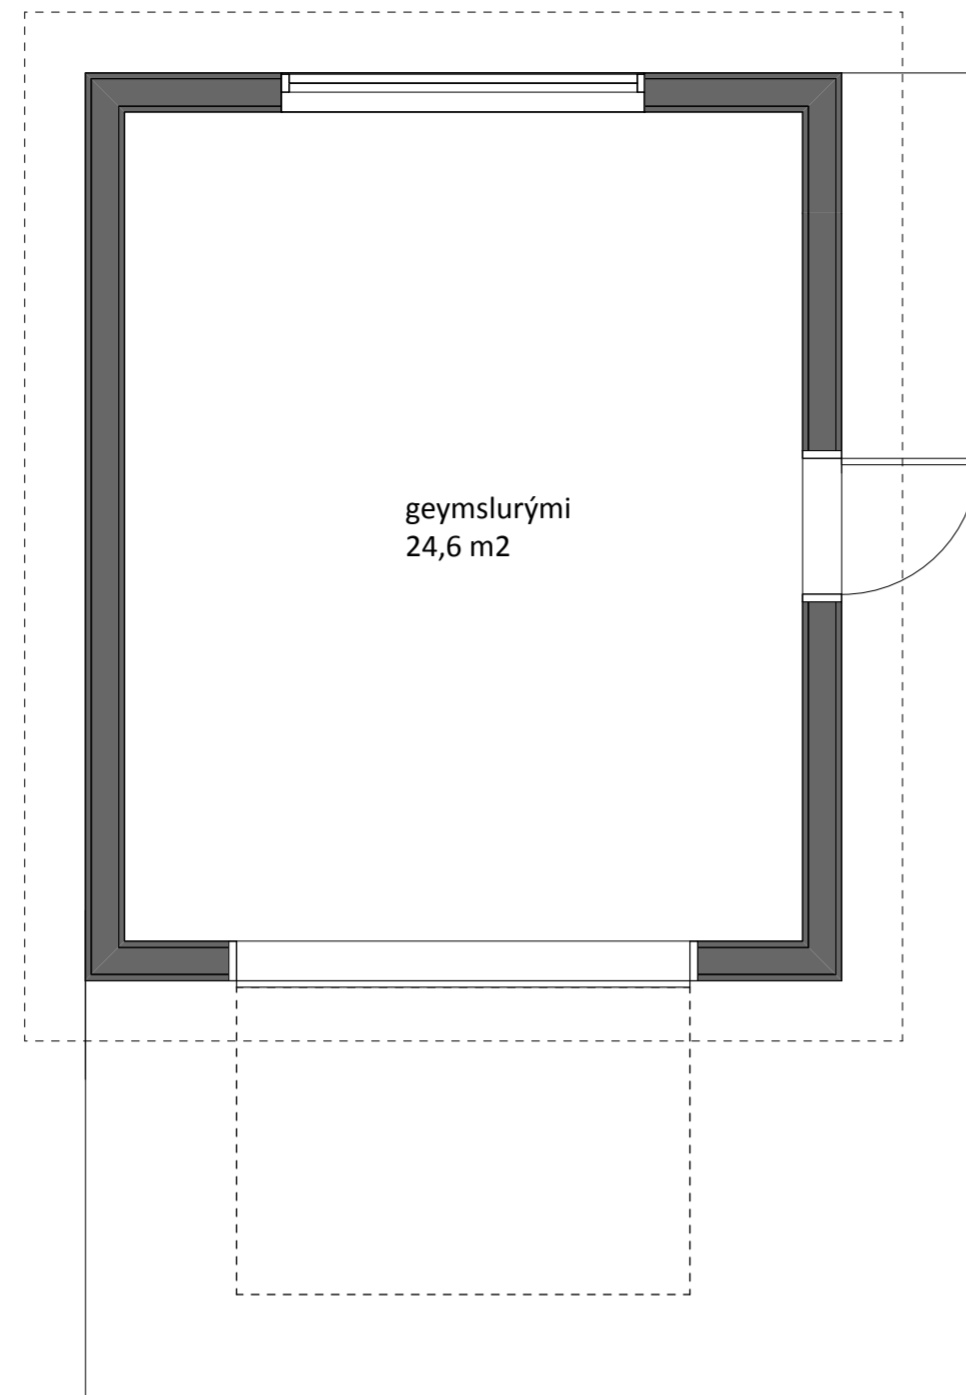

B7.

Stærð, aðalhúss brúttó:
143,6 m² (120 m² + 23,6 m²)

Stærð aðalhúss, nettó:
96,9 m²

Svefnloft: Já

Herbergi: 3

Mænishæð: 6000 mm

Stærð geymslu, brúttó: 30 m²

Stærð geymslu, nettó: 24,6 m²

Grunnmynd 1. hæð