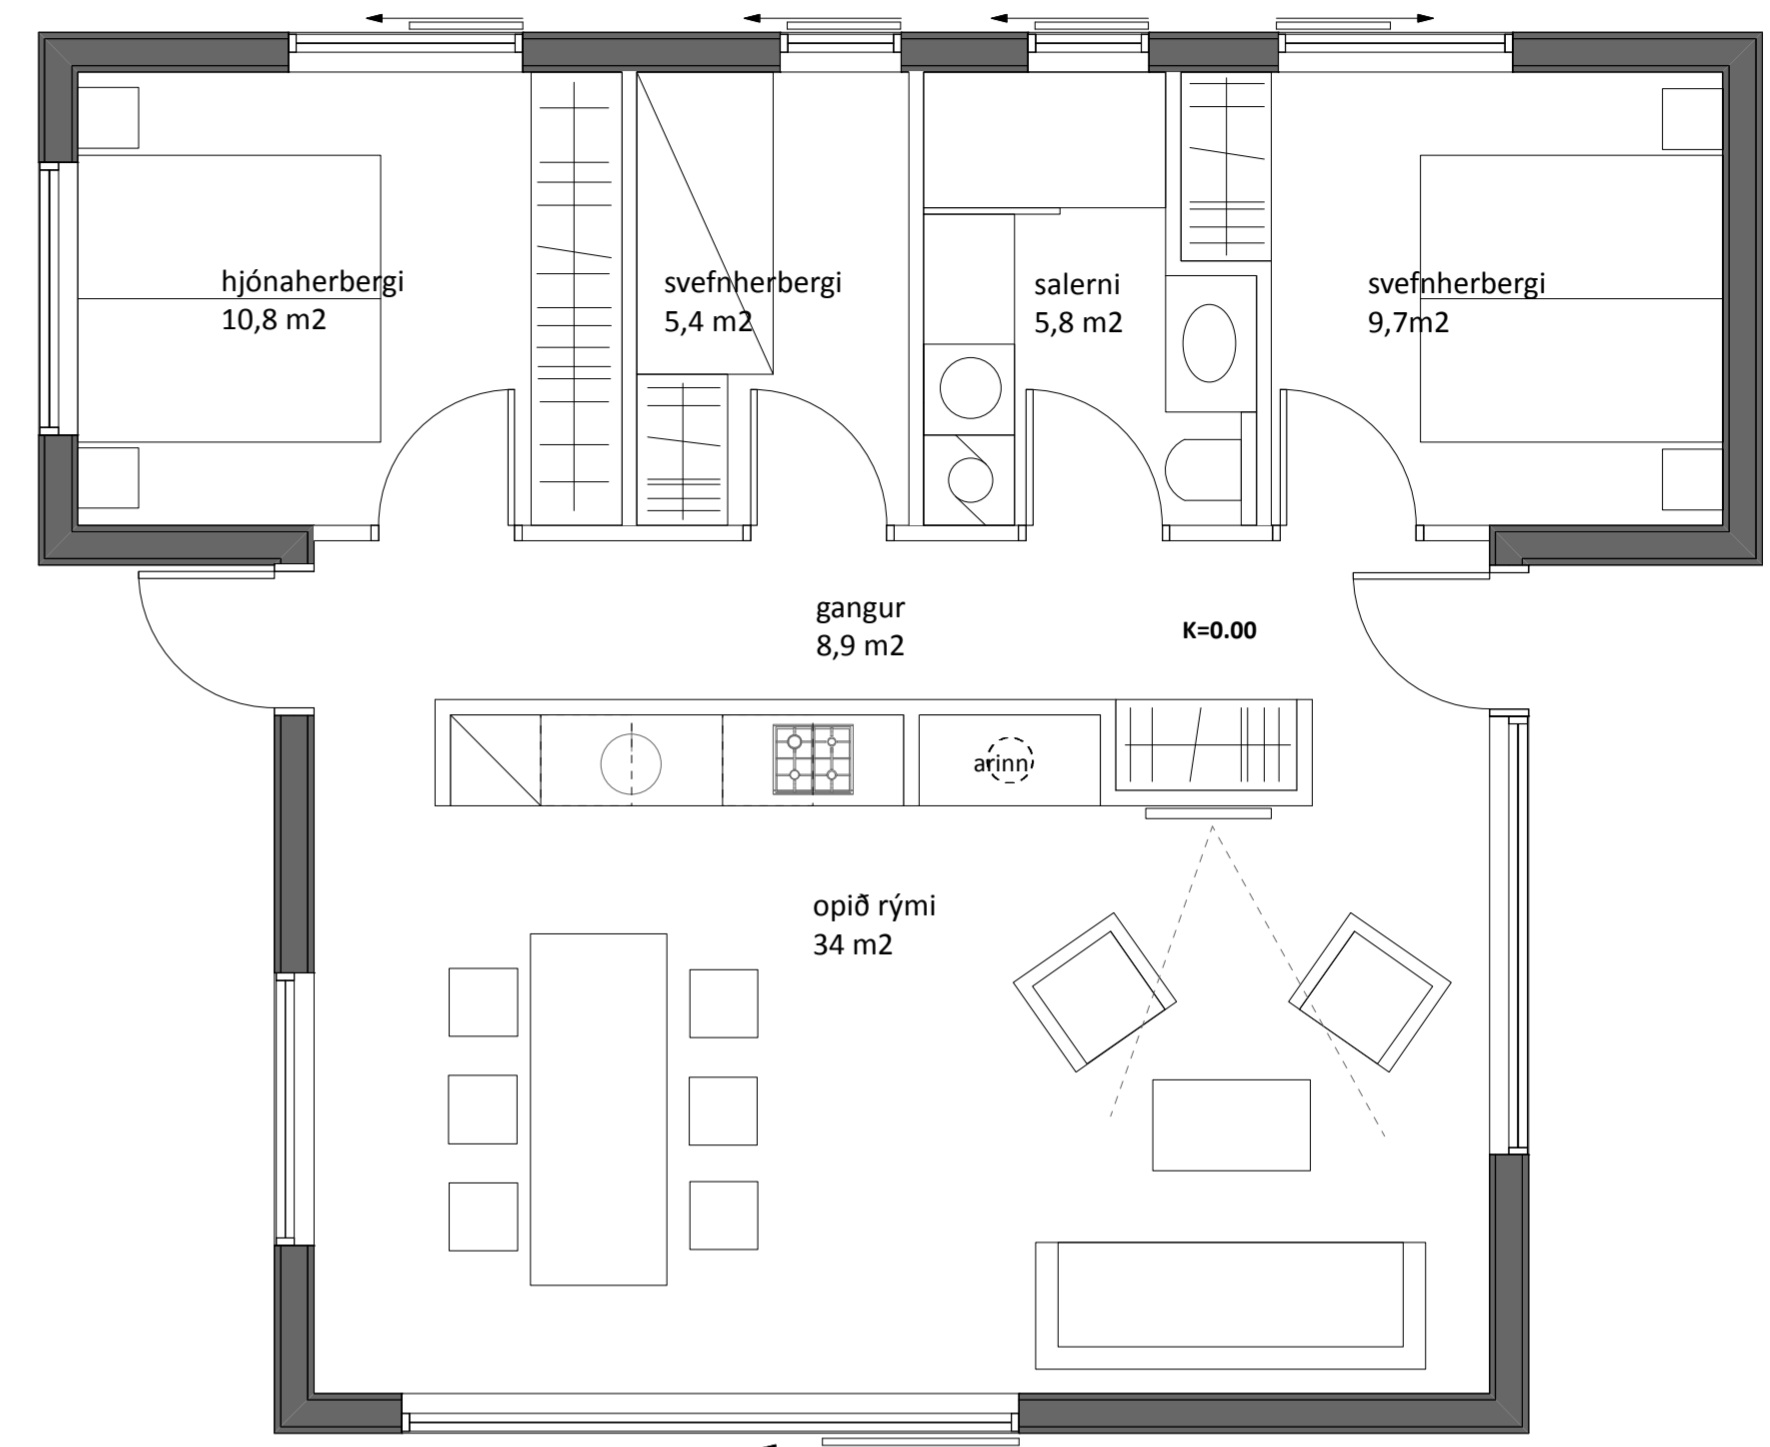

B5.

Stærð, brúttó: 88 m²
Stærð, nettó: 74,6 m²
Svefnloft: Nei
Herbergi: 3
Mænishæð: 4000 mm

Grunnmynd 1. hæð