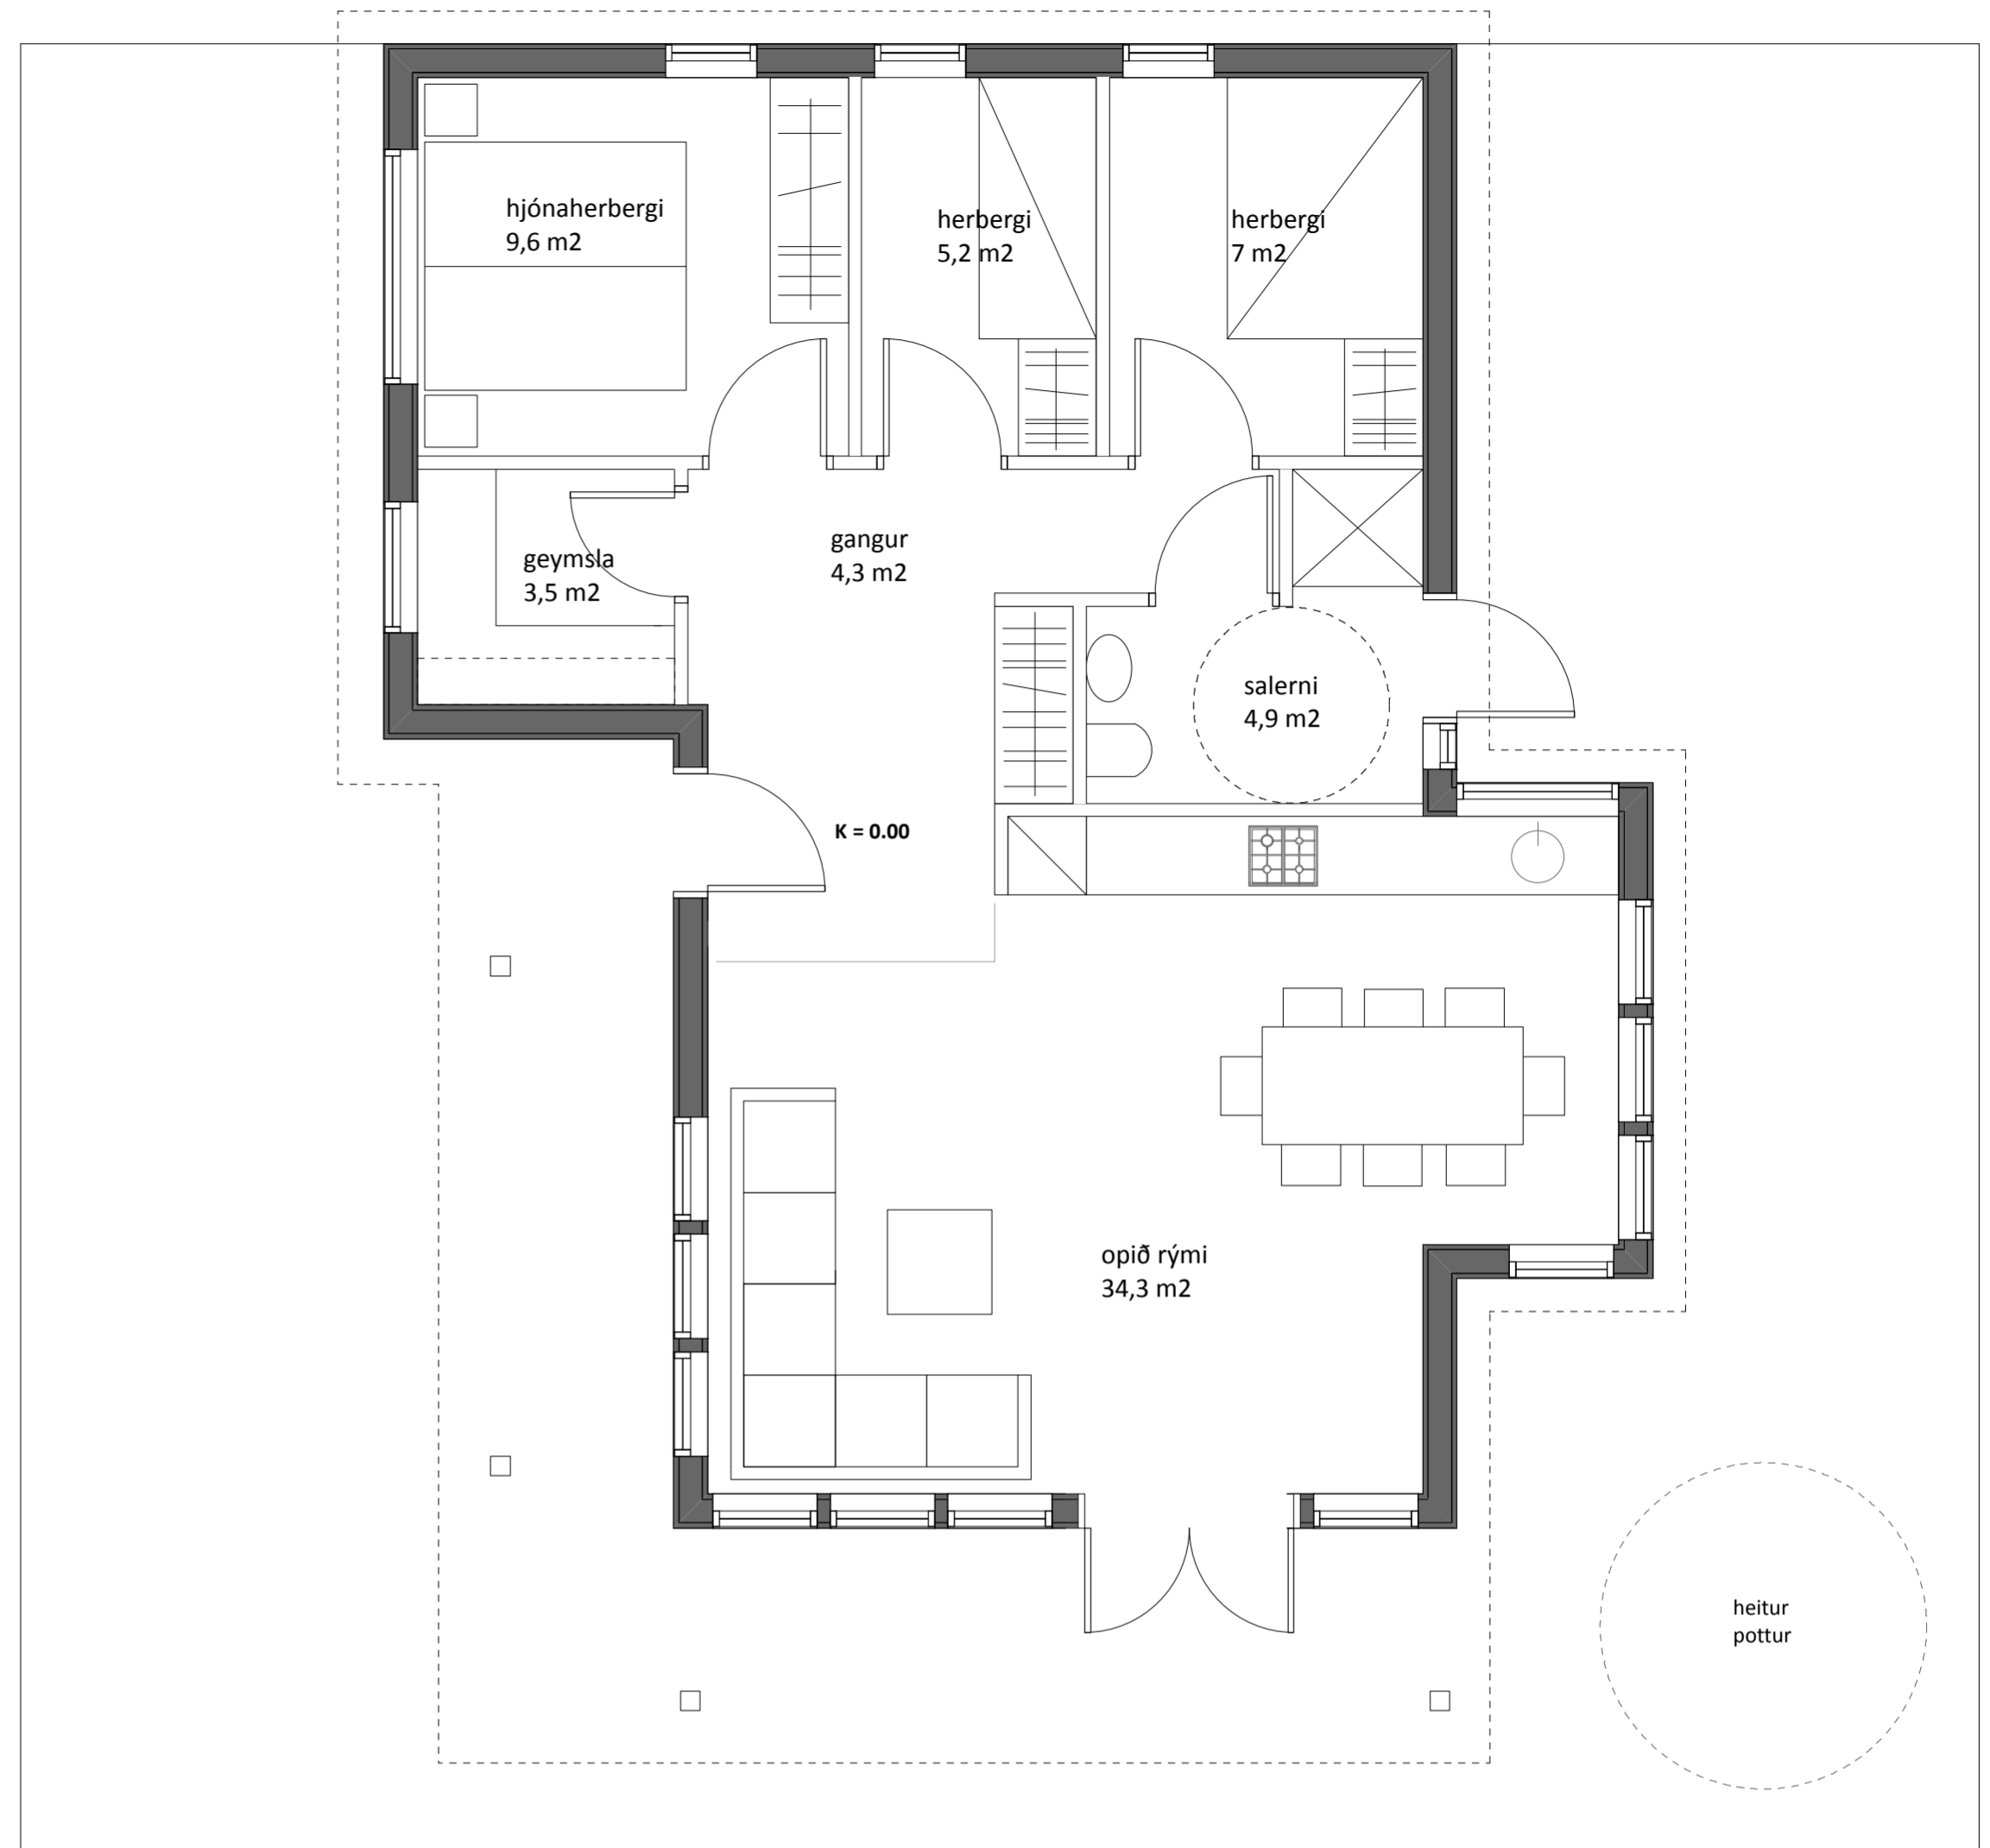

B3.

Stærð, brúttó: 85,7 m²

Stærð, nettó: 68,8 m²

Svefnloft: Nei

Herbergi: 3

Mænishæð: 3800 mm

Grunnmynd 1. hæð