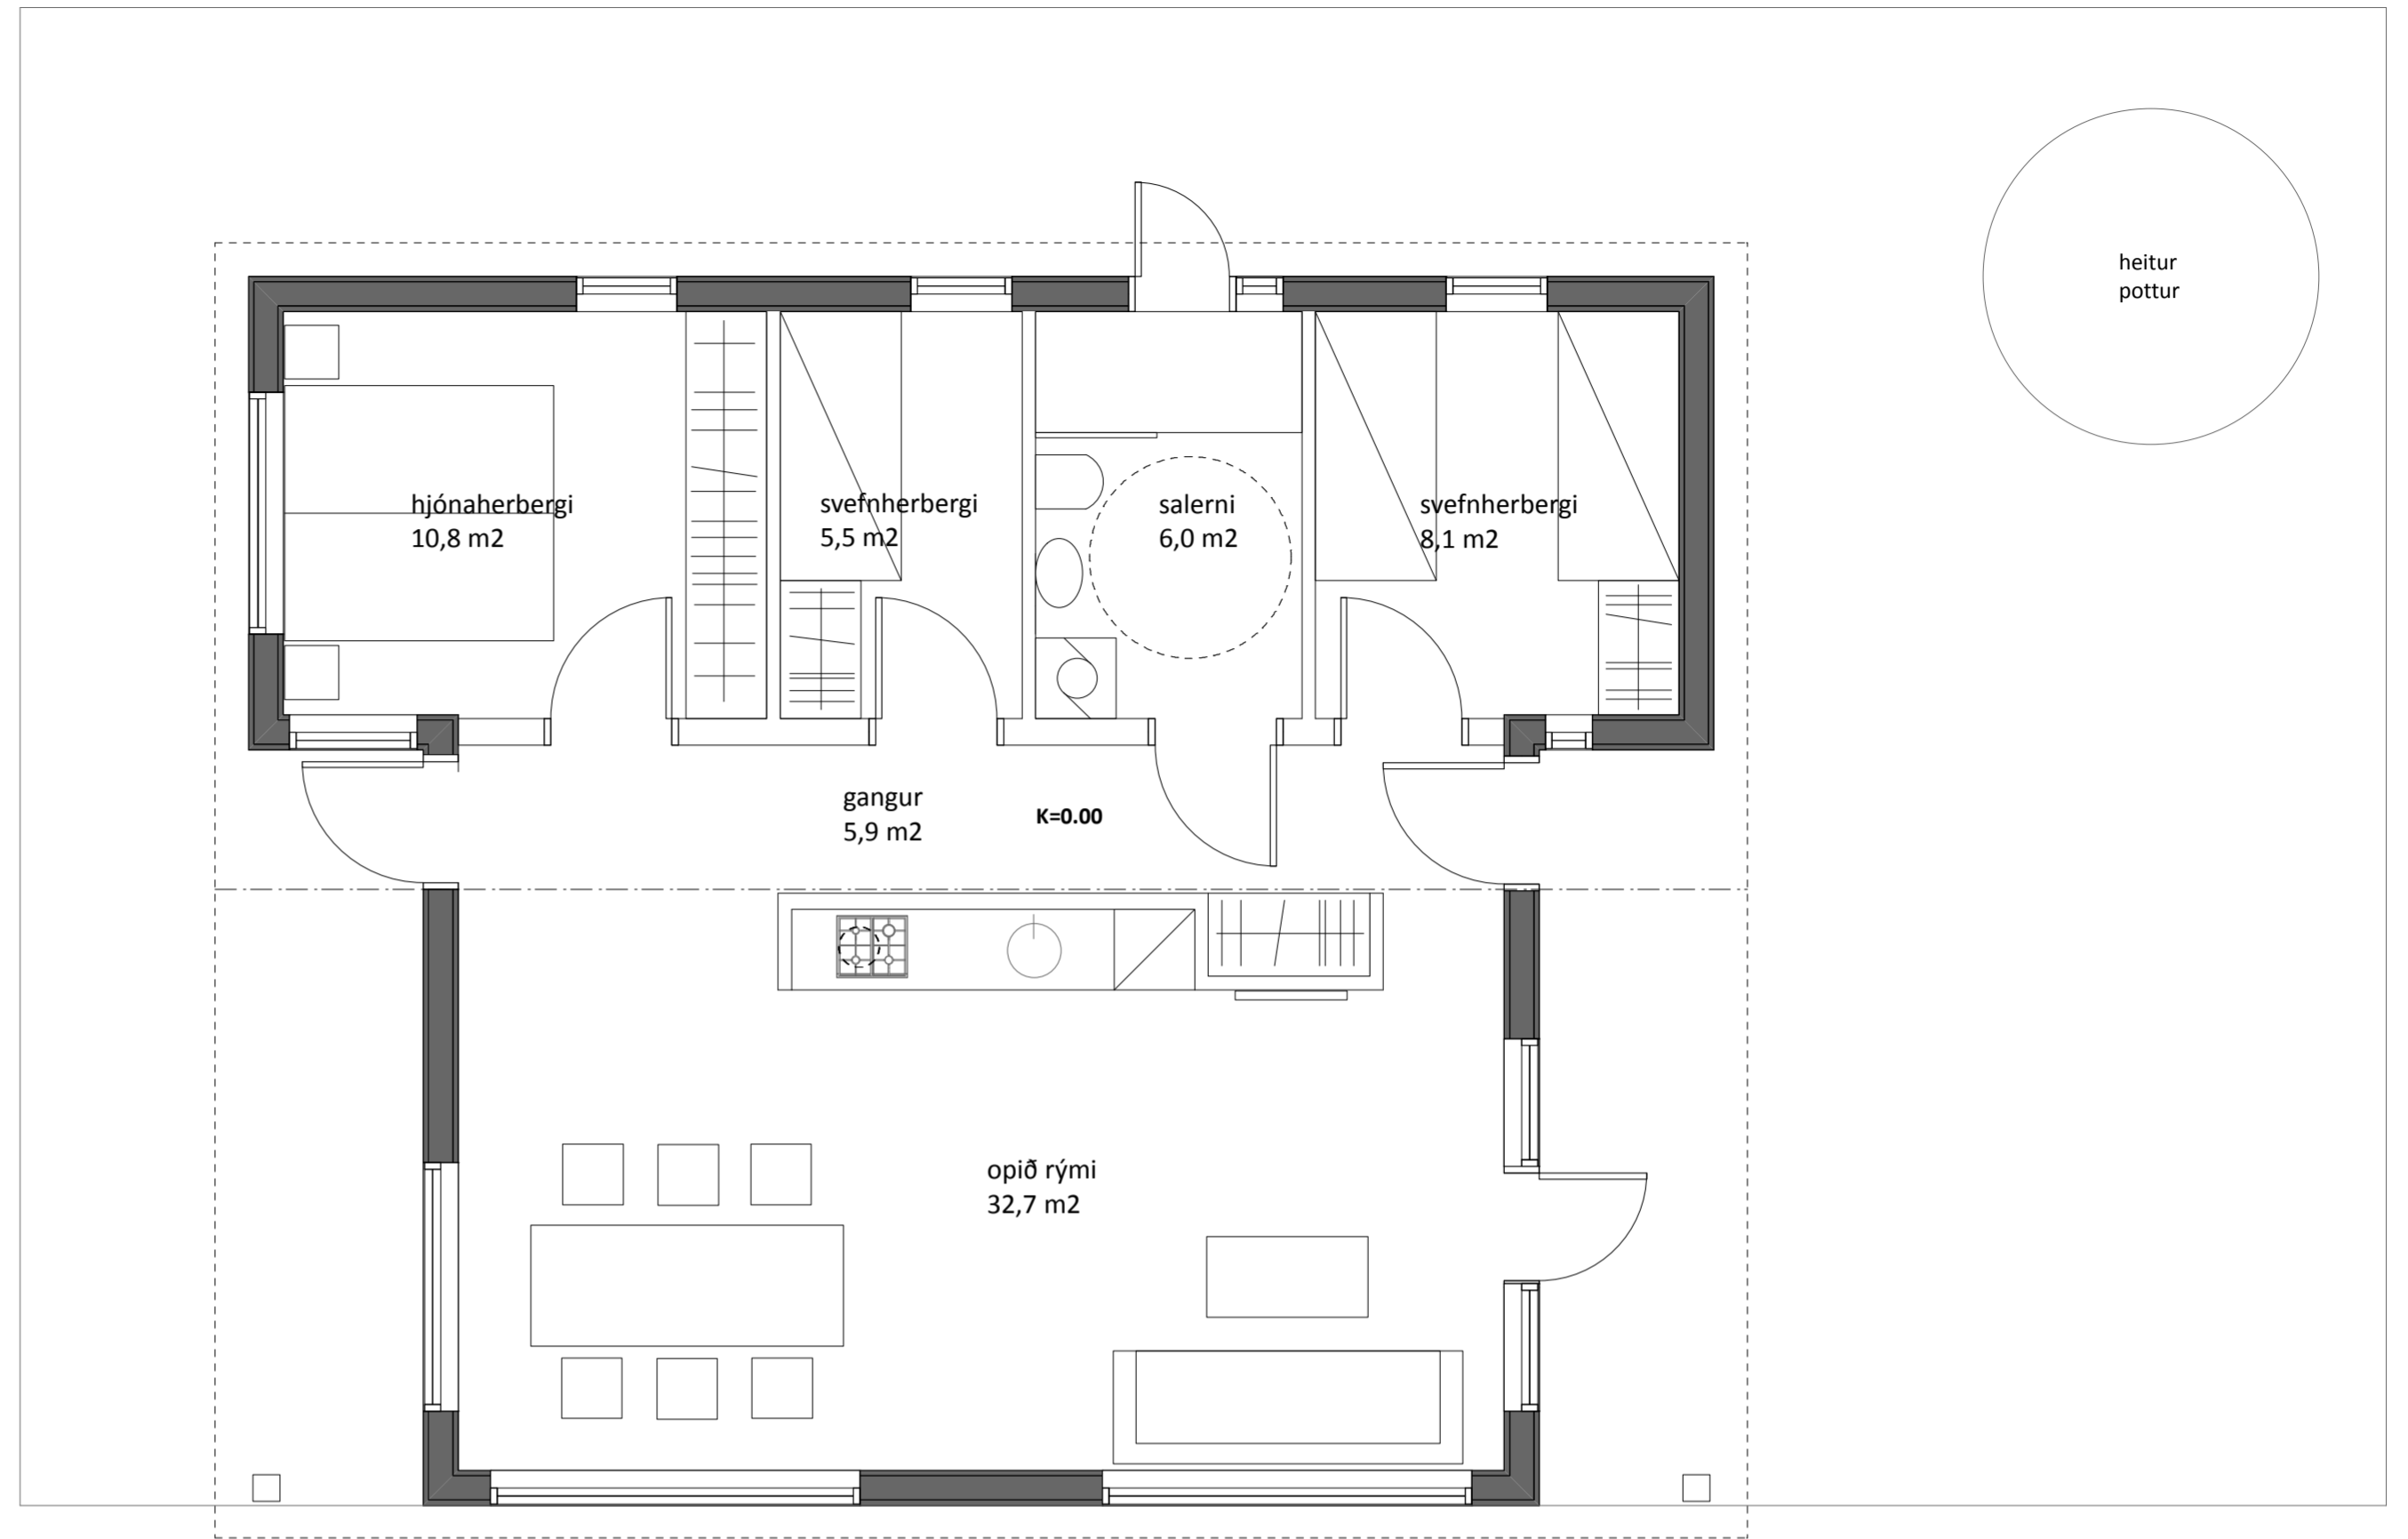

B2.

Stærð, brúttó: 85 m²
Stærð, nettó: 69 m²
Svefnloft: Nei
Herbergi: 3
Mænishæð: 4570 mm

Grunnmynd 1. hæð