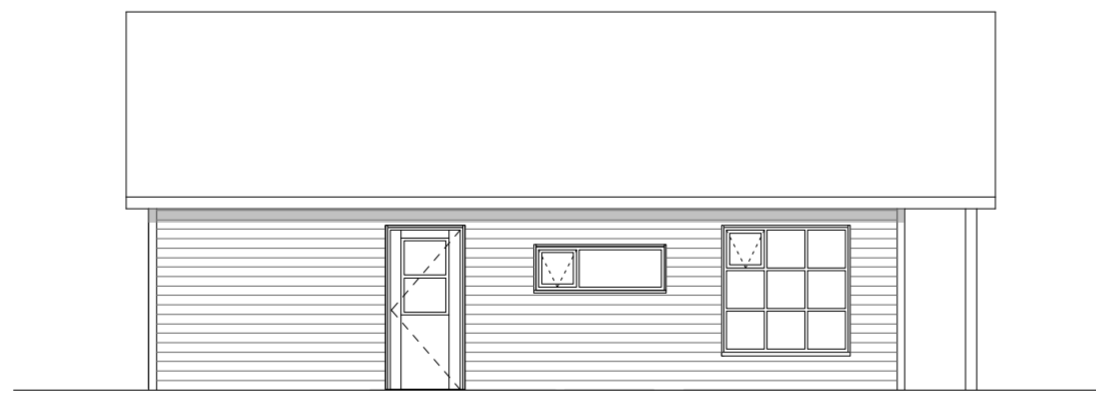

# A5.

Stærð, brúttó: 72,2 m<sup>2</sup> (63 m<sup>2</sup> + 9,2 m<sup>2</sup>)

Stærð, nettó: 56,8 m<sup>2</sup> (53 m<sup>2</sup> + 3,8 m<sup>2</sup>)

Svefnloft: Já

Herbergi: 2

Mænishæð: 5000 mm

Grunnmynd 1. hæð

Grunnmynd svefnloft