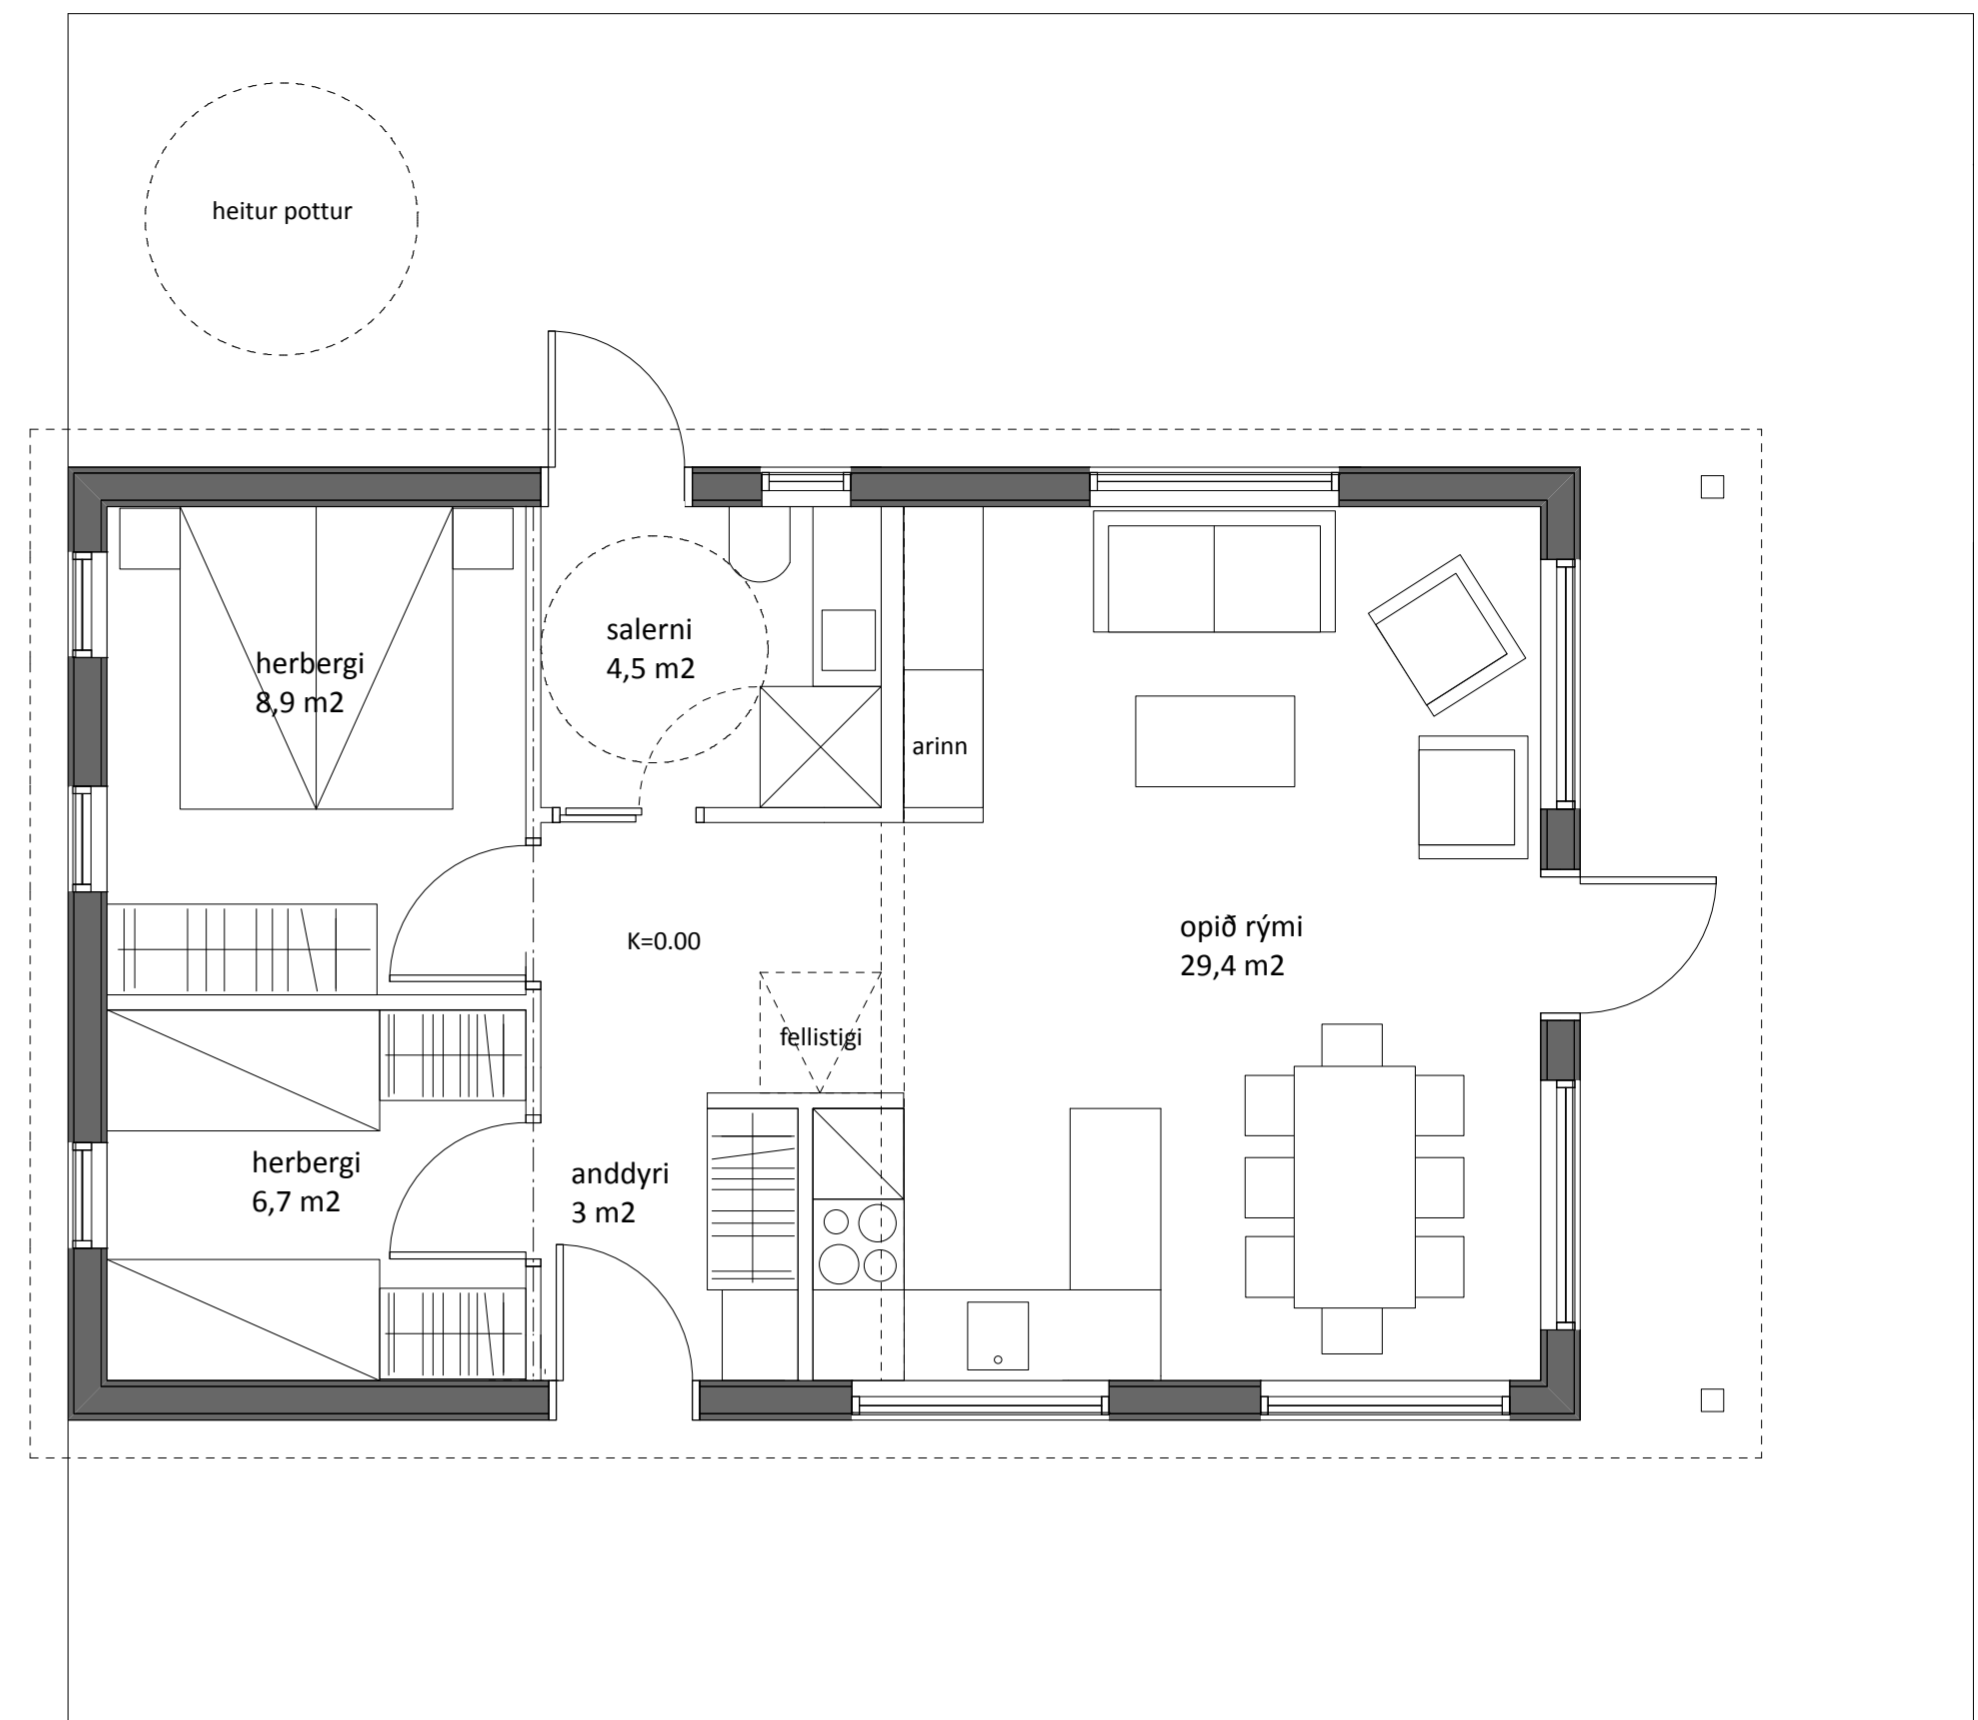

# A5.

Stærð, brúttó: 72,2 m<sup>2</sup> (63 m<sup>2</sup> + 9,2 m<sup>2</sup>)

Stærð, nettó: 56,8 m<sup>2</sup> (53 m<sup>2</sup> + 3,8 m<sup>2</sup>)

Svefnloft: Já

Herbergi: 2

Mænishæð: 5000 mm

Grunnmynd 1. hæð

Grunnmynd svefnloft