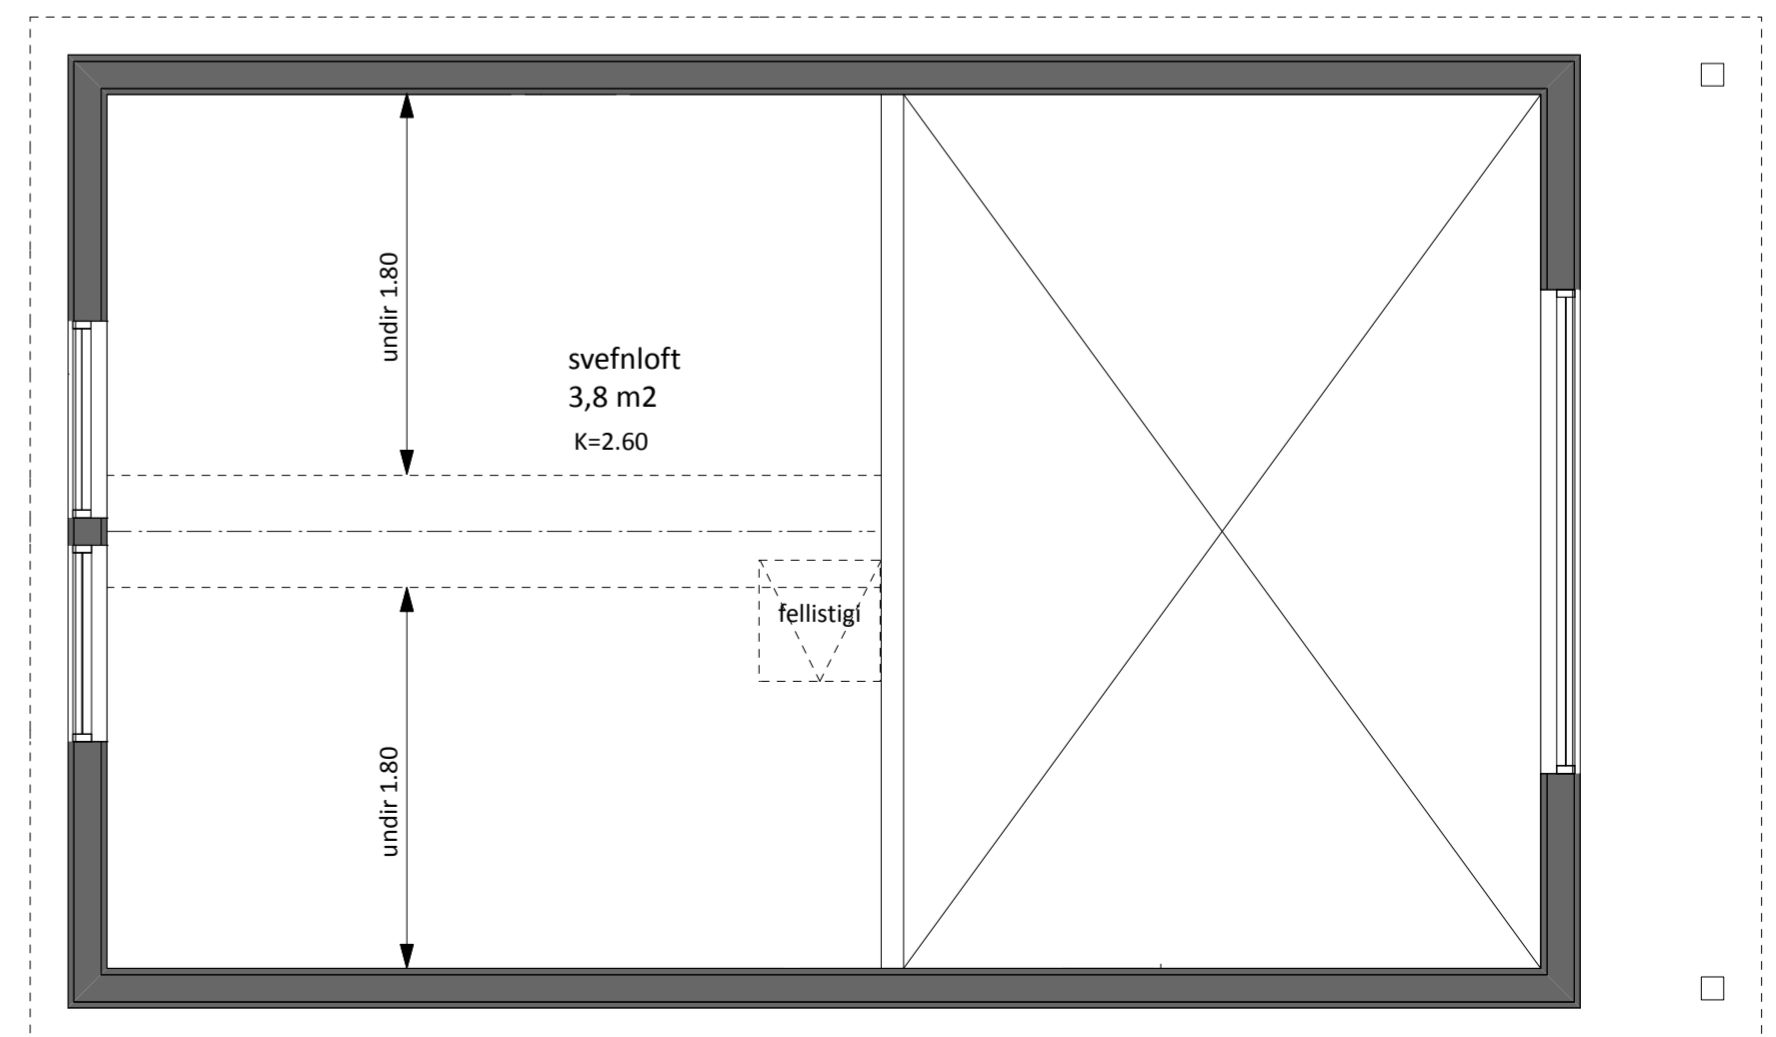

# A5.

Stærð, brúttó: 72,2 m<sup>2</sup> (63 m<sup>2</sup> + 9,2 m<sup>2</sup>)

Stærð, nettó: 56,8 m<sup>2</sup> (53 m<sup>2</sup> + 3,8 m<sup>2</sup>)

Svefnloft: Já

Herbergi: 2

Mænishæð: 5000 mm

Grunnmynd 1. hæð

Grunnmynd svefnloft