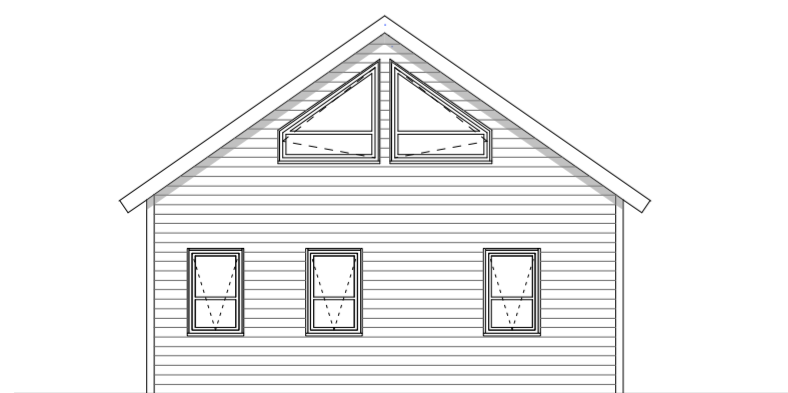

# A5.

Stærð, brúttó: 72,2 m<sup>2</sup> (63 m<sup>2</sup> + 9,2 m<sup>2</sup>)

Stærð, nettó: 56,8 m<sup>2</sup> (53 m<sup>2</sup> + 3,8 m<sup>2</sup>)

Svefnloft: Já

Herbergi: 2

Mænishæð: 5000 mm

Grunnmynd 1. hæð

Grunnmynd svefnloft