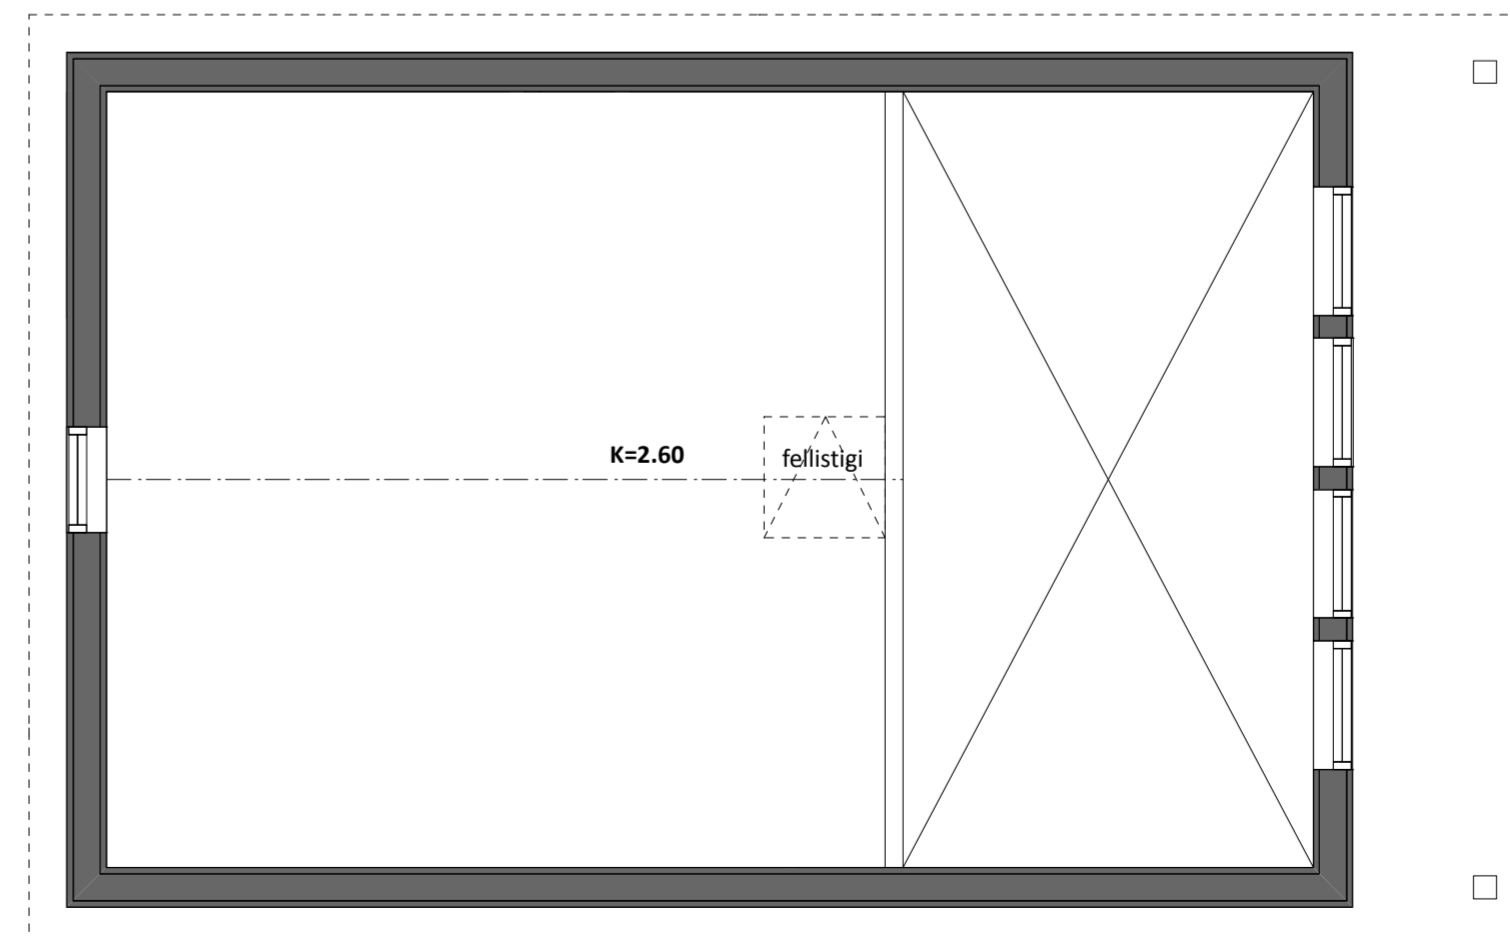

A1.

Stærð, brúttó: 48 m²
Stærð, nettó: 39,4 m²
Svefnloft: Nei
Herbergi: 2
Mænishæð: 4700 mm

Grunnmynd 1. hæð

Grunnmynd svefnloft