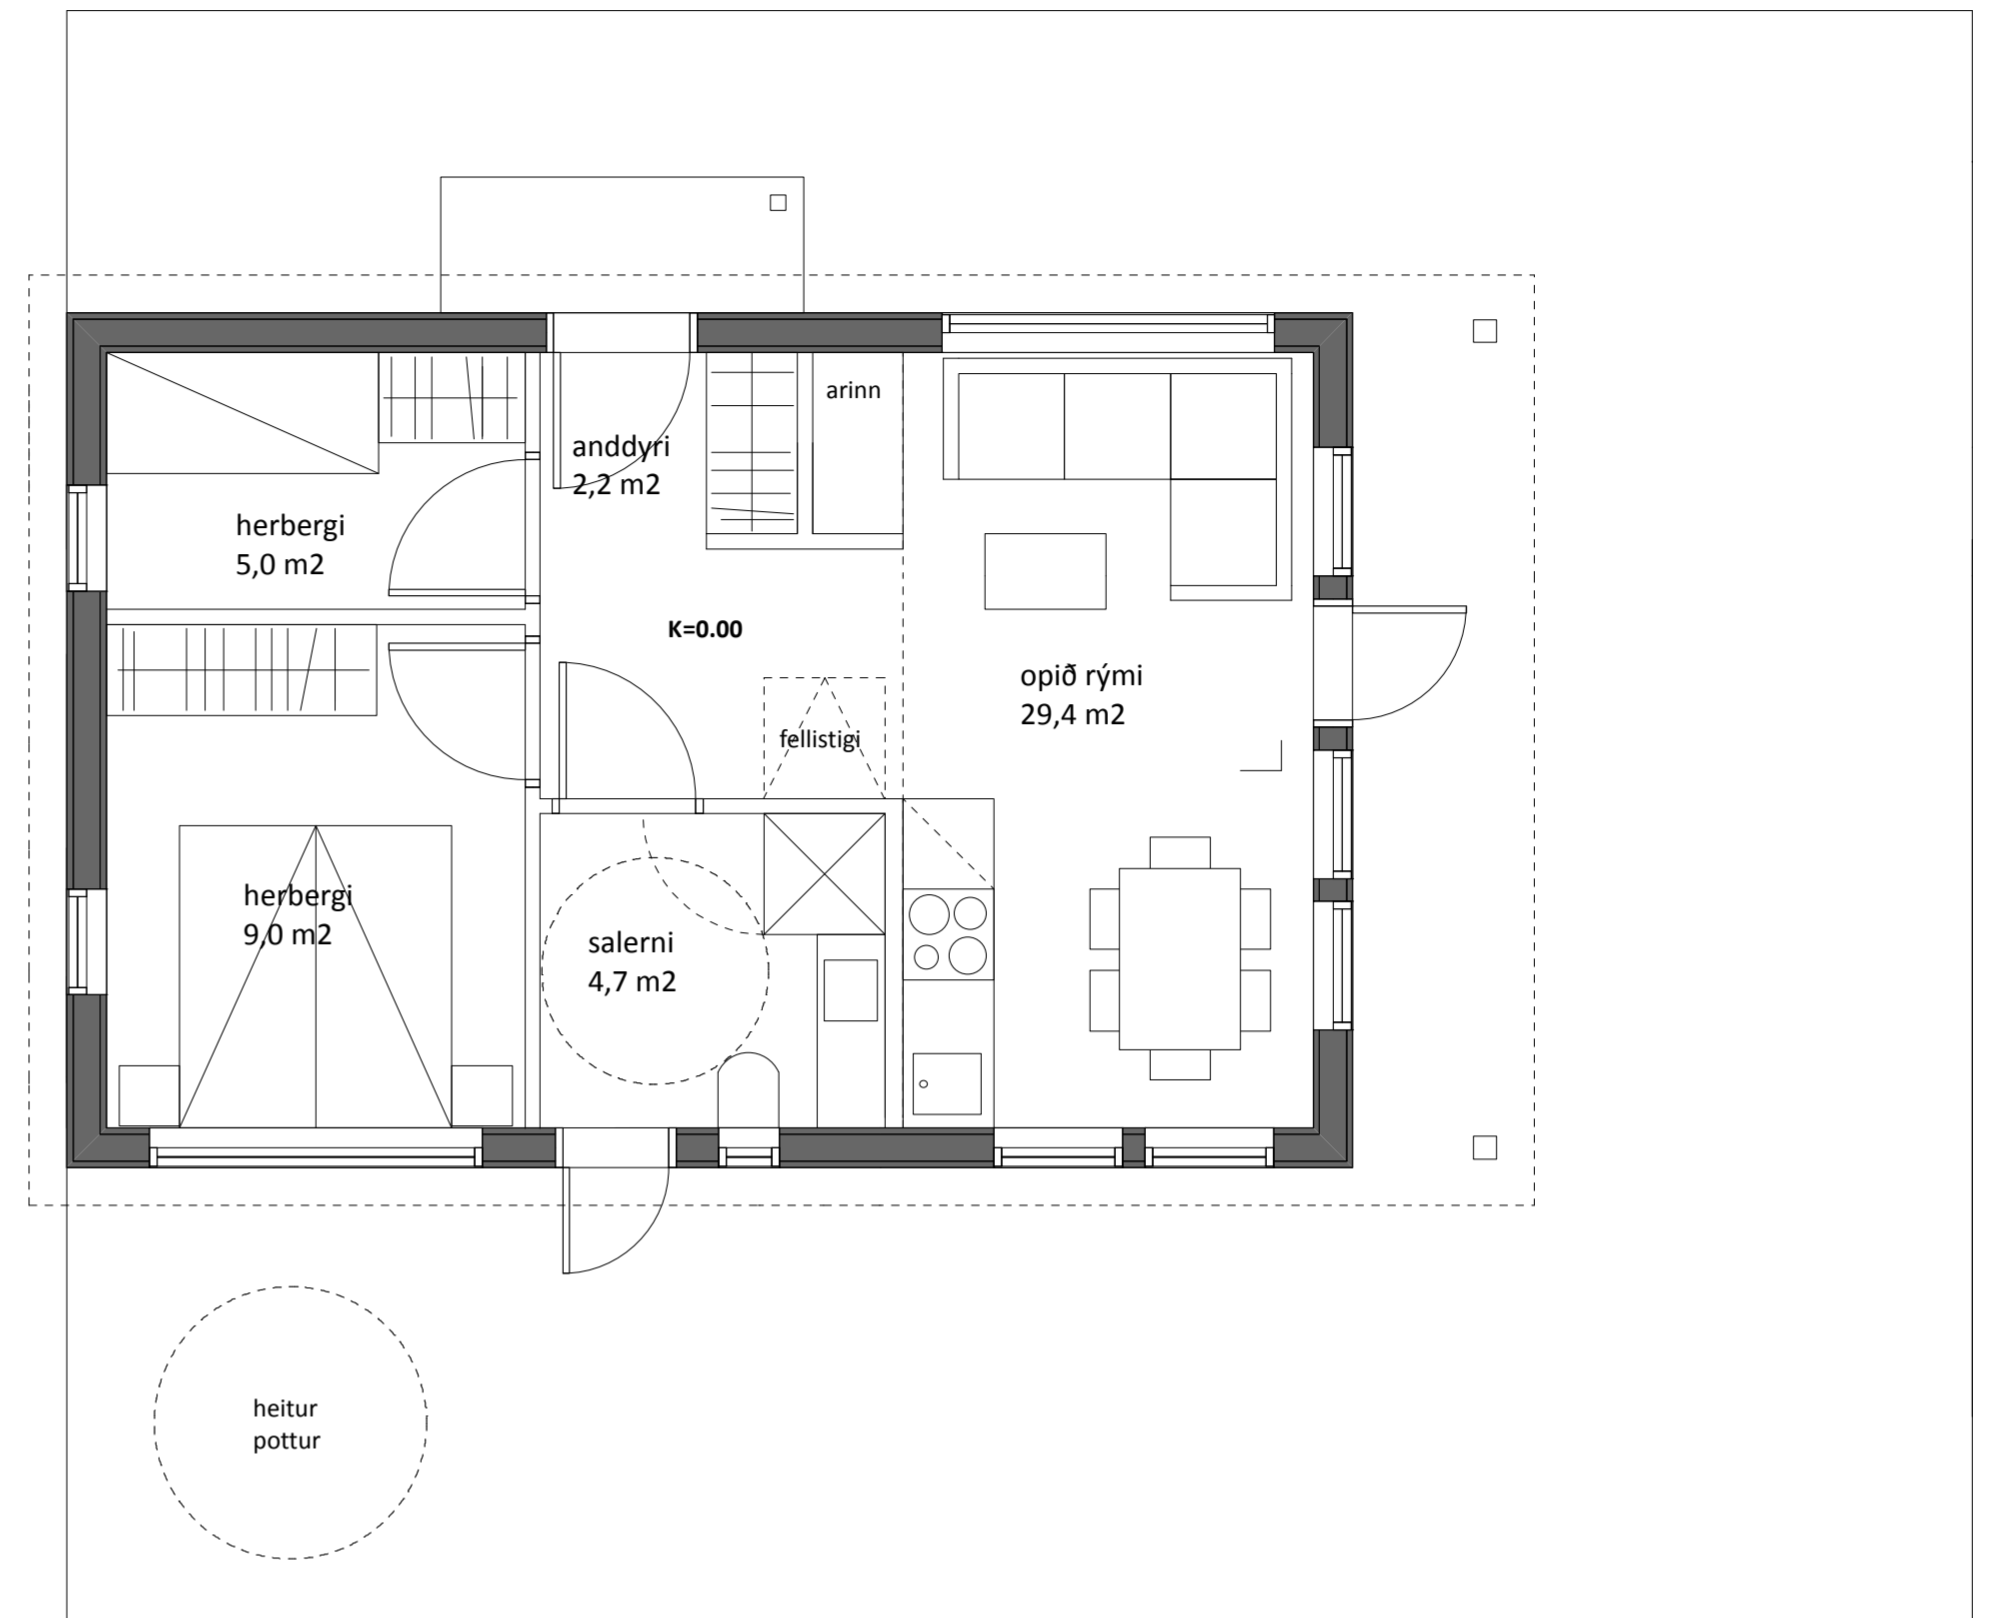

A1.

Stærð, brúttó: 48 m²
Stærð, nettó: 39,4 m²
Svefnloft: Nei
Herbergi: 2
Mænishæð: 4700 mm

Grunnmynd 1. hæð

Grunnmynd svefnloft